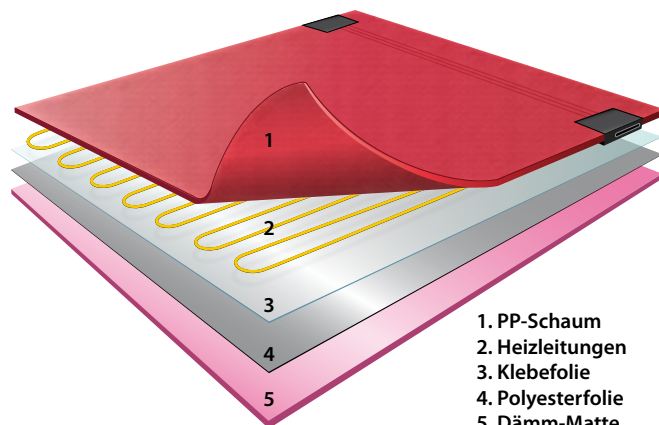

Devidry™ – für elektrische Fußbodenheizungen

Das steckfertige System für Laminat & Teppich

Einfach ausrollen, einstecken, fertig!

- Für Laminat & Teppich
- Trittschalldämmung dank Schaummatte
- Keine Spachtelmasse oder Flexkleber erforderlich
- Geringe Aufbauhöhe
- Wiederverwendbar
- Einfache & schnelle Installation
- Geringer Energieverbrauch

1. PP-Schaum
2. Heizleitungen
3. Klebefolie
4. Polyesterfolie
5. Dämm-Matte

Technische Daten der Heizelemente

Höhe	8 mm
Spannung	230 V (50 Hz)
Max. Stromaufnahme des Devidry™	10 A
Schutzart des Devidry™ Elements	IP X7
Leistung	55 W/m ² oder 100 W/m ²
Trittschalldämmung	17 dB
Dämmwert μ	8 W/m ² K
Zulassungen	DIN EN 60335-2-106: 2007 (90 kg Rollen-rotationstest bei 225.000 Umdrehungen)

Produkt

Devidry™ 55	42 m ²
Devidry™ 100	23 m ²

Max. beheizbare Oberfläche