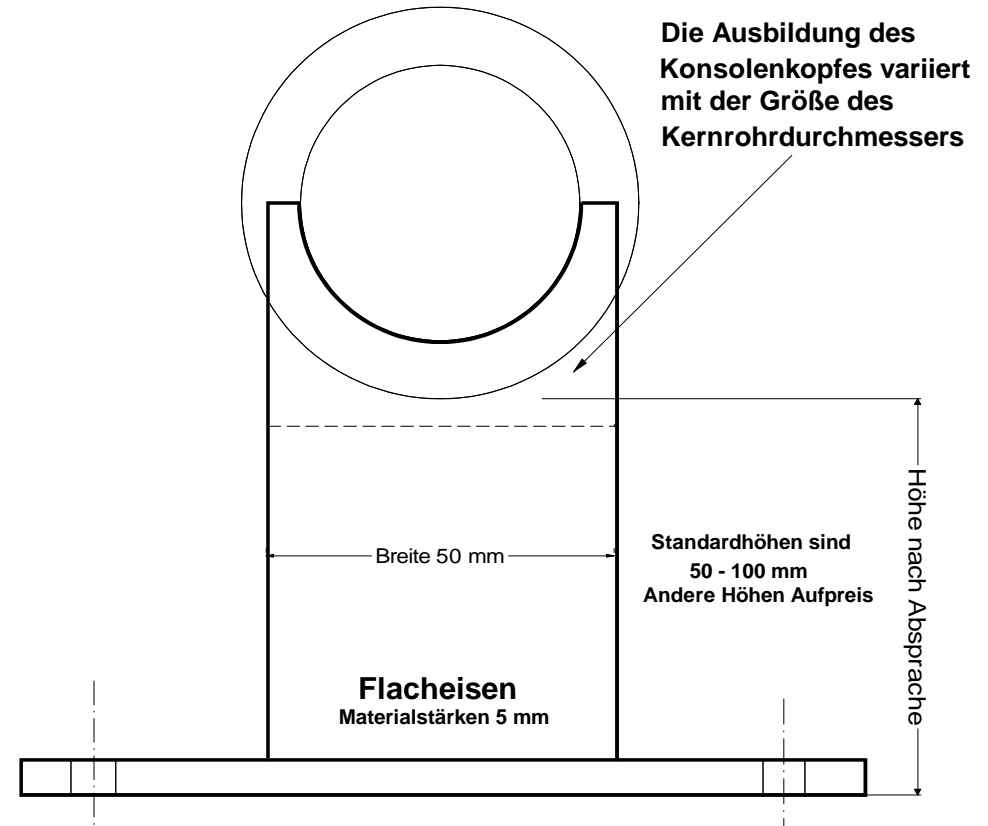

Ansicht Rippenrohr

Ankerplatten

Beispiel 1
60 x 100 mm

Beispiel 2
100 x 100 mm

Je nach Einbausituation sind auch andere Variationen und Abmessungen gegen Aufpreis möglich

Lieferung ohne Schrauben und Dübel

Konsole mit Ankerplatte

Bezeichnung	Abmessungen in mm	grohatherm Flächenheiztechnik GmbH		
Höhe	5 - 10 cm	Tel.: +49 (0)2041/989637 / Fax: +49 (0)2041/790503		
Bohrung	10 mm	Systemskizze RiRo Konsole		
		Sheet Size	WW-RiRo-Systemskizze Konsole	Rev. Num.
Scale: XX : XX		File:Kann WW-RIRO Skizze Kon		Sheet [X] of [X]