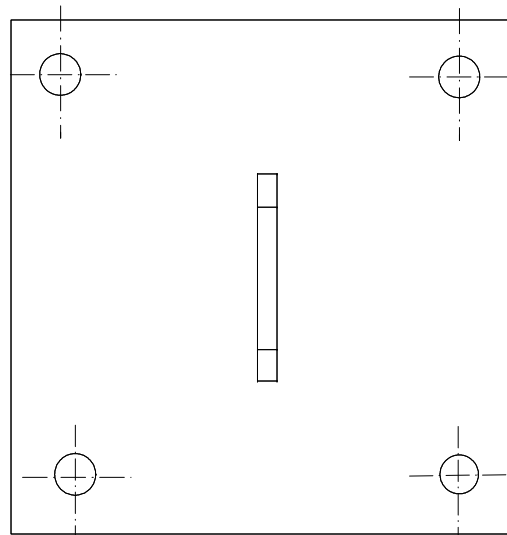

Ansicht Rippenrohr

Ankerplatten

Beispiel 1
60 x 100 mm

Beispiel 2
100 x 100 mm

Je nach Einbausituation sind auch andere Variationen und Abmessungen gegen Aufpreis möglich

Lieferung ohne Schrauben und Dübel

Konsole mit Ankerplatte

Bezeichnung	Abmessungen in mm	grohatherm Flächenheiztechnik GmbH		
Höhe	5 - 10 cm	Tel.: +49 (0)2041/989637 / Fax: +49 (0)2041/790503		
Bohrung	10 mm	Systemskizze RiRo Konsole		
		Sheet Size	WW-RiRo-Systemskizze Konsole	Rev. Num.
Scale: XX : XX		File:Kann WW-RIRO Skizze Kon		Sheet [X] of [X]