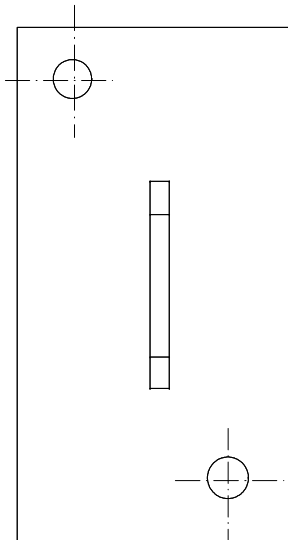

Ansicht Rippenrohr

Ankerplatten

Beispiel 1
60 x 100 mm

Beispiel 2
100 x 100 mm

Je nach Einbausituation sind auch andere Variationen und Abmessungen gegen Aufpreis möglich

Lieferung ohne Schrauben und Dübel

Konsole mit Ankerplatte

Bezeichnung	Abmessungen in mm	grohatherm Flächenheiztechnik GmbH		
Höhe	5 - 10 cm	Tel.: +49 (0)2041/989637 / Fax: +49 (0)2041/790503		
Bohrung	10 mm	Systemskizze RiRo Konsole		
		Sheet Size	WW-RiRo-Systemskizze Konsole	Rev. Num.
Scale: XX : XX		File:Kann WW-RIRO Skizze Kon		Sheet [X] of [X]