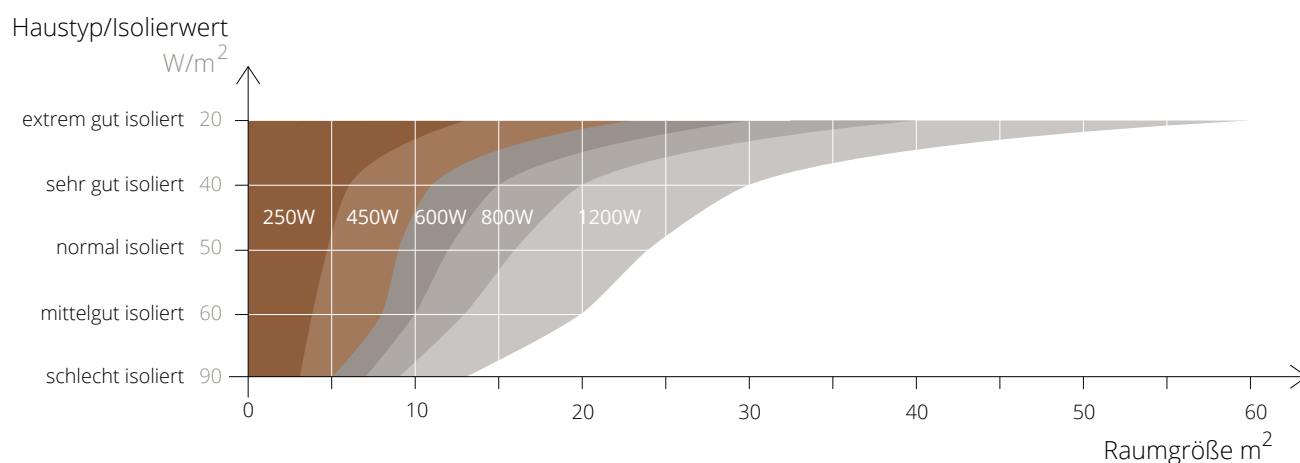

Wenn Sie wissen wollen, welche Heizung Sie für Ihren Raum benötigen, gibt Ihnen diese Grafik einen ersten Überblick.

grohatherm GmbH

SÖLKER INFRAROTHEIZUNG EINE HEIZUNG WIE MASSGESCHNEIDERT.

Um für Sie die ideale Heizung zu ermitteln, wird ihr individueller Heizbedarf schlussendlich von unseren Experten berechnet. Welche Sölker Infrarotheizung die Richtige ist, hängt von dem Isolationswert des Raumes und der Raumgröße ab. Einen ersten Überblick gibt Ihnen die obenstehende Grafik. Ein Beispiel: für einen normal isolierten, 15 m² großen Raum ist eine 800 W starke Sölker Infrarotheizung ideal.

Diese genaue Berechnung der für Sie passenden Heizungsgröße hilft Ihnen zusätzlich, Heizkosten zu sparen und Ihre Räume angemessen zu heizen.